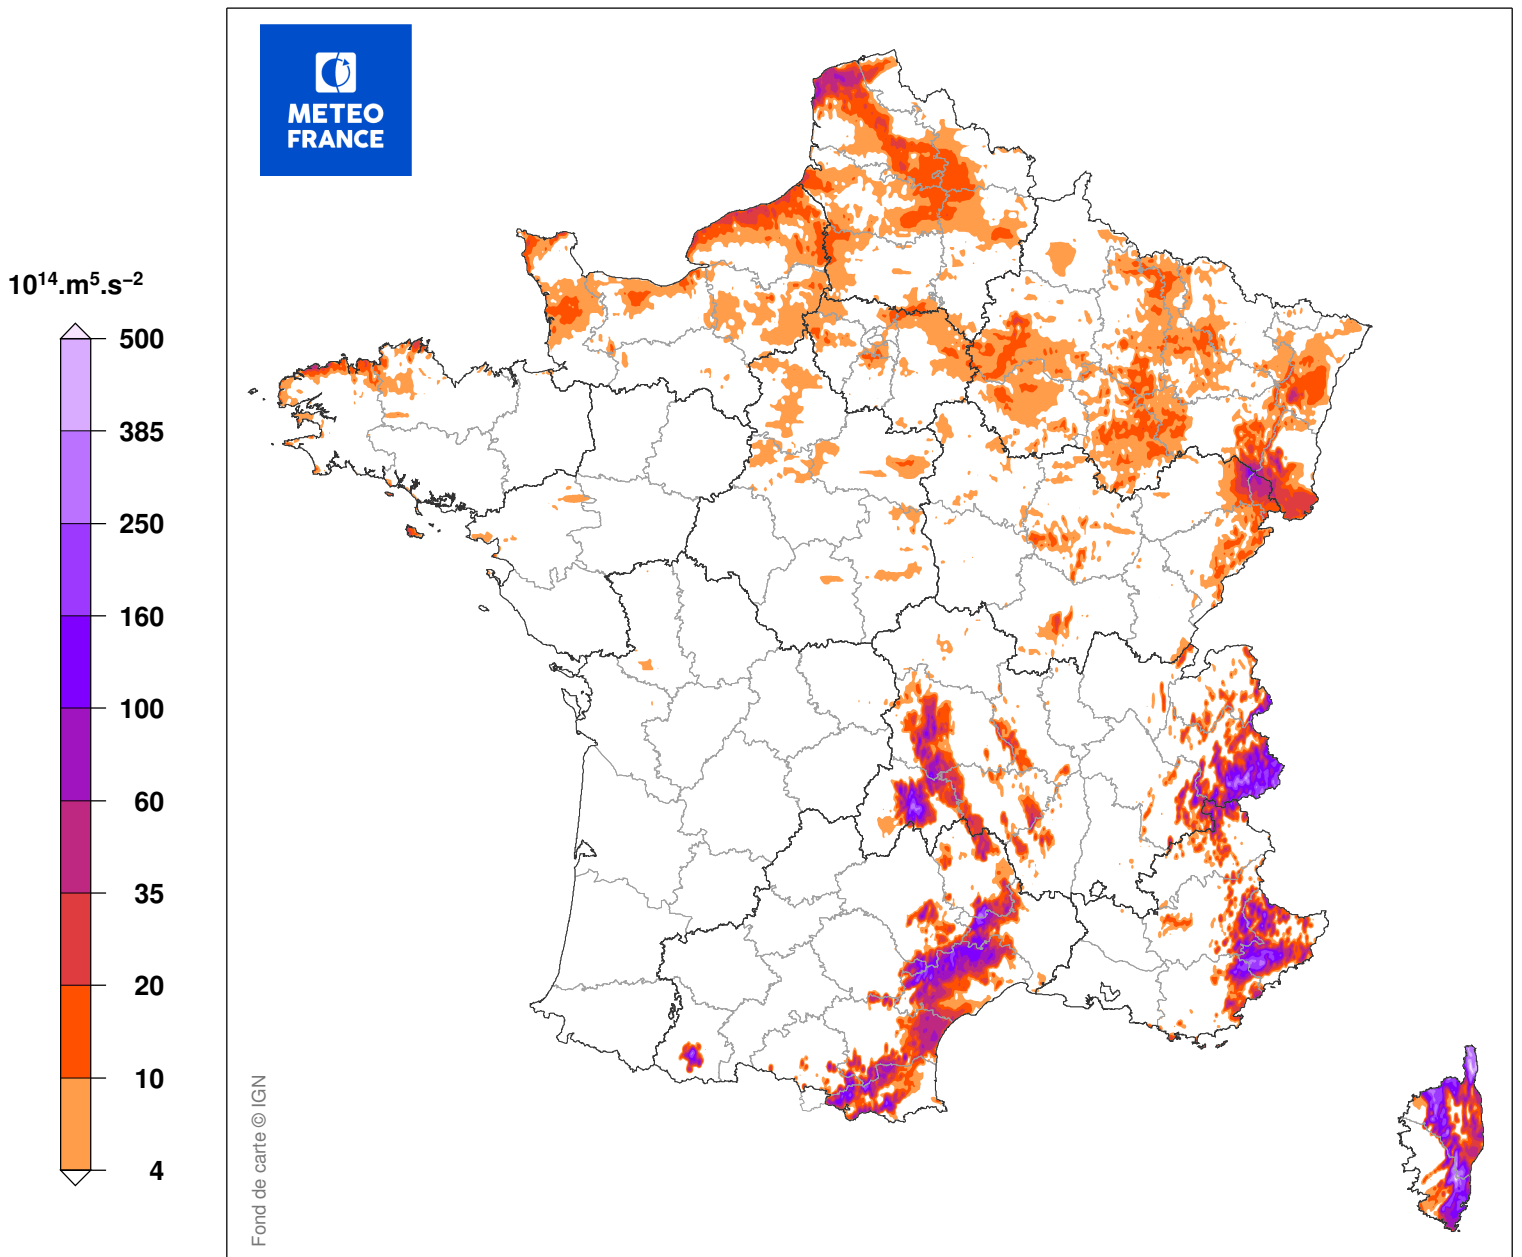

INDICE DE SEVERITE DE LA TEMPETE ELEANOR

du 02/01/2018 à 22 UTC au 04/01/2018 à 18 UTC

Carte produite le 11/09/2018