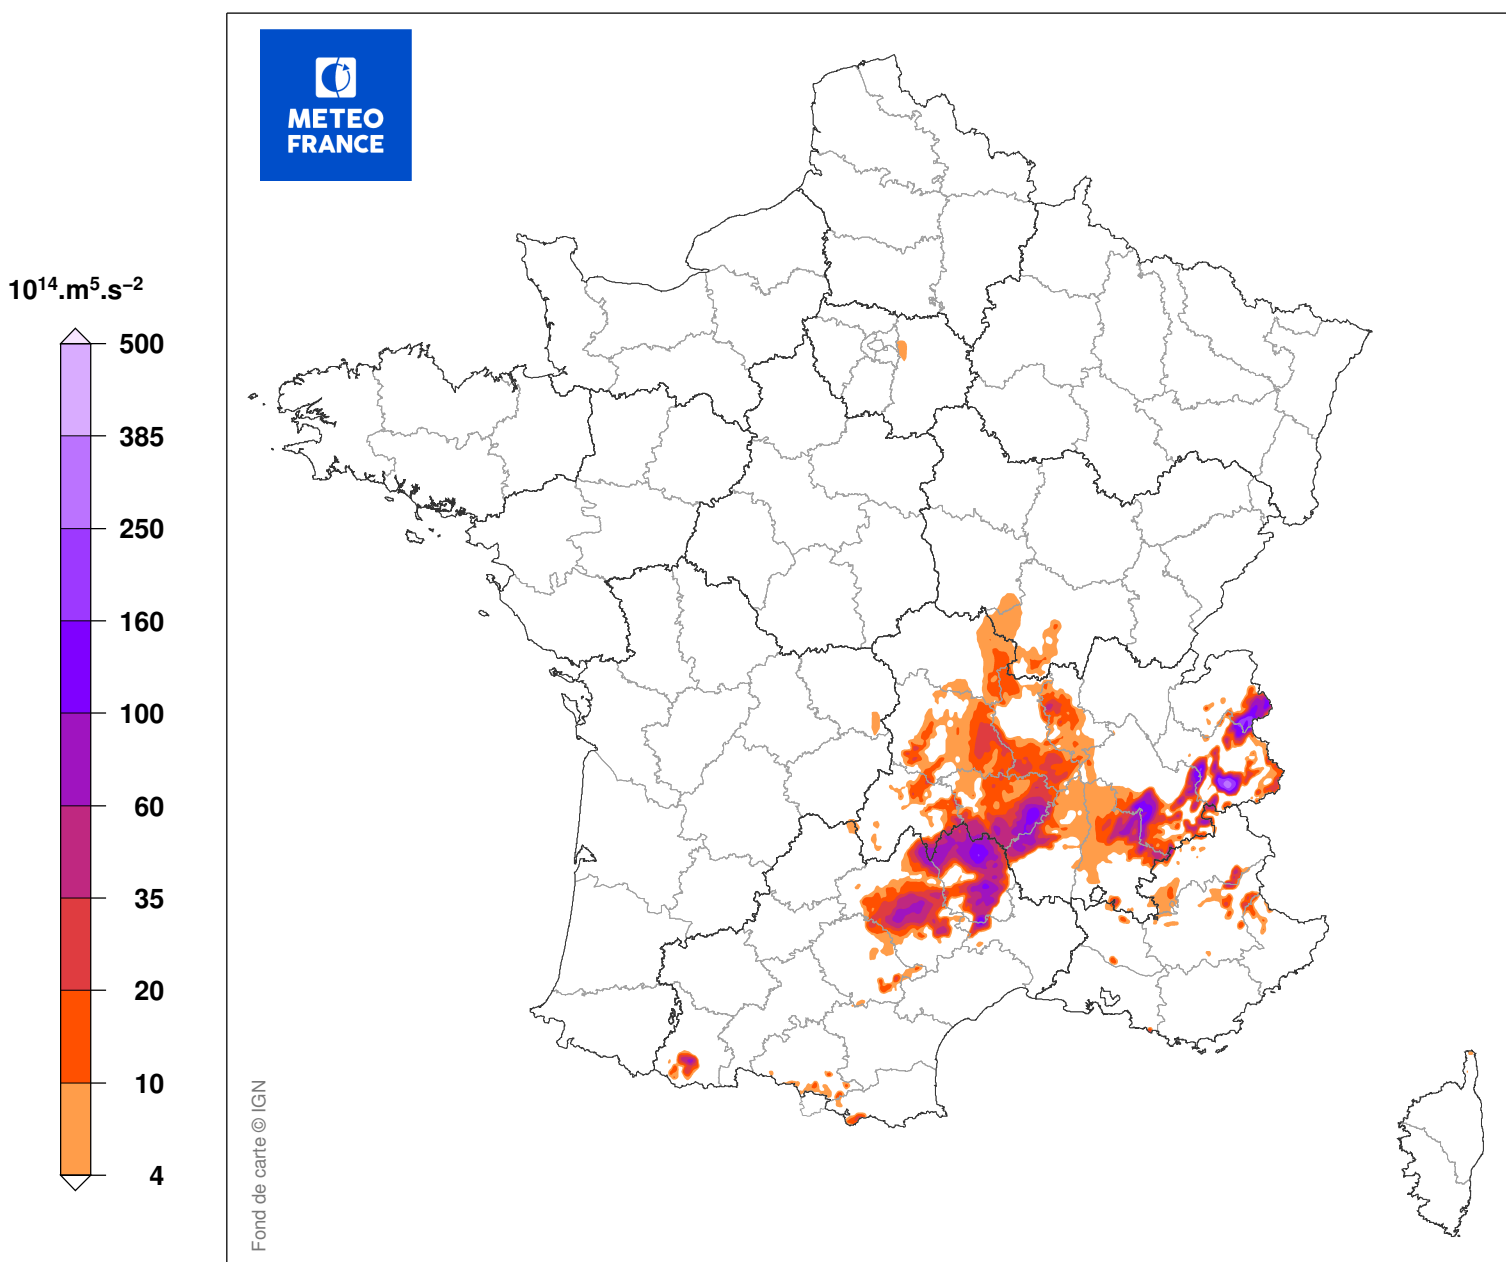

INDICE DE SEVERITE DE LA TEMPETE QUEENIE

du 28/04/2012 à 07 UTC au 29/04/2012 à 04 UTC

Carte produite le 11/09/2018