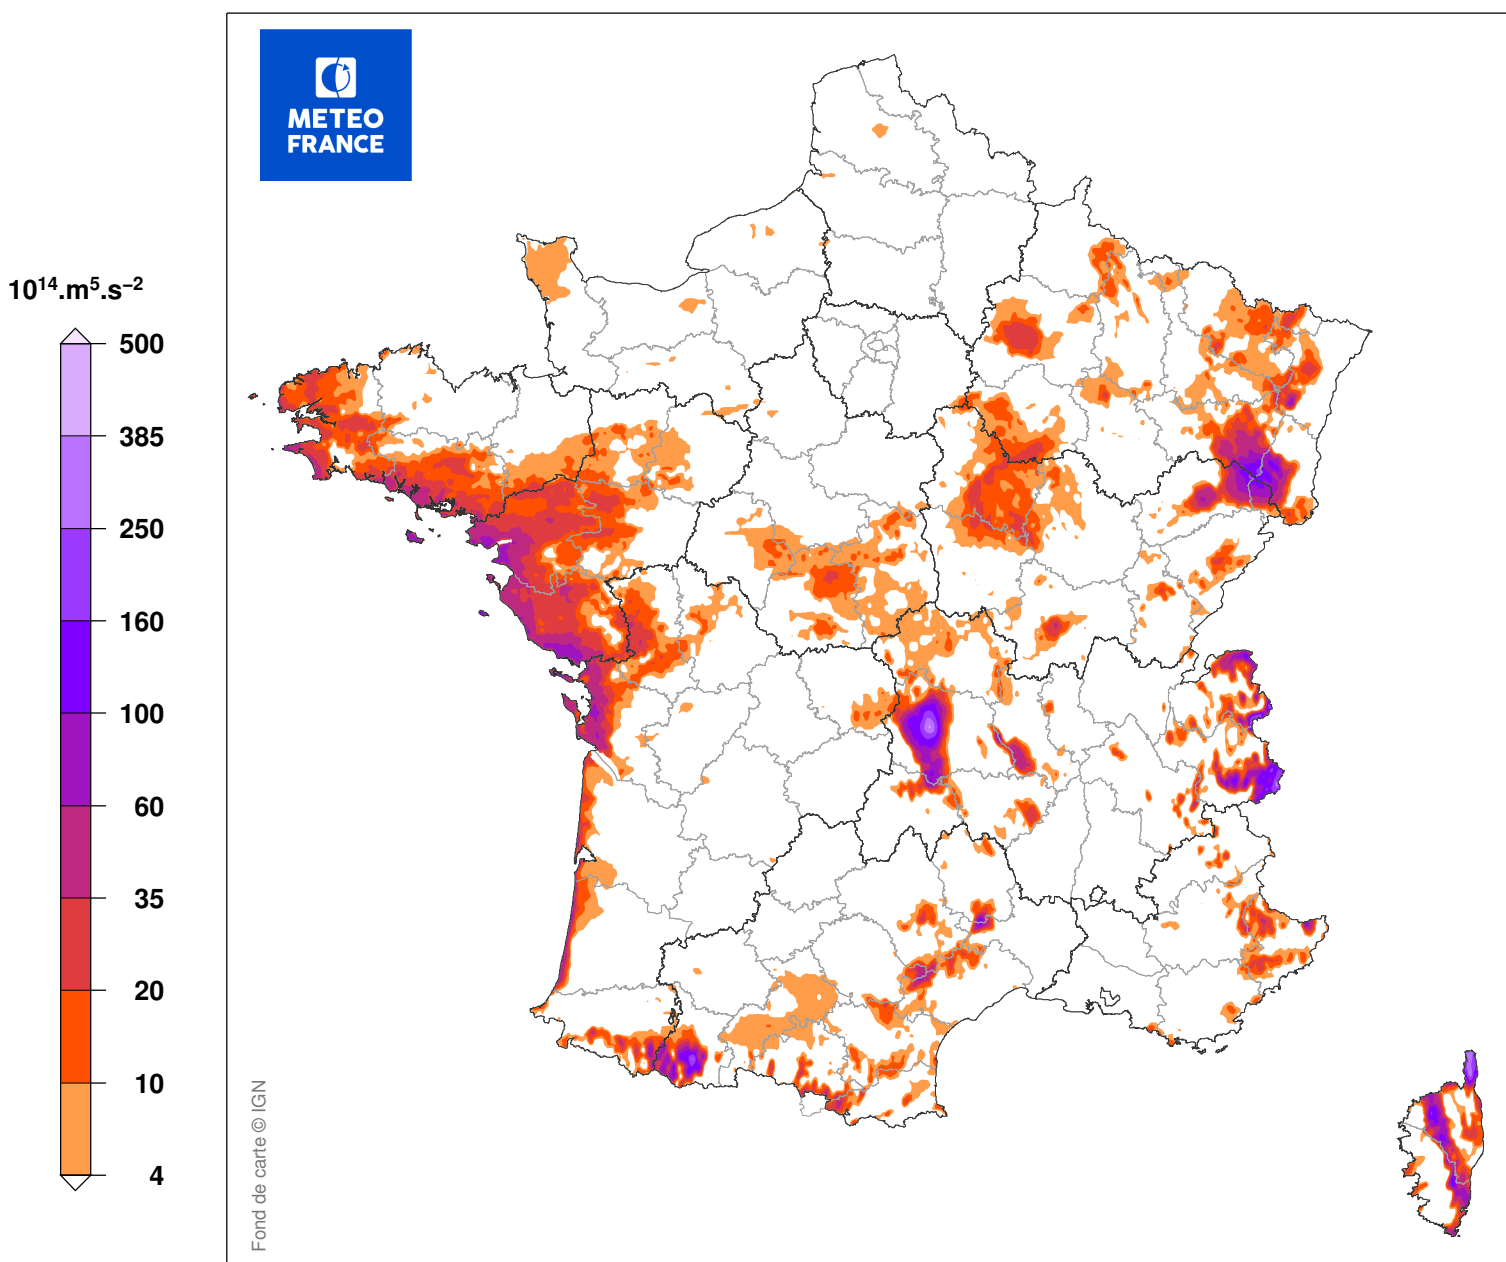

INDICE DE SEVERITE DE LA TEMPETE JOACHIM

du 15/12/2011 à 18 UTC au 17/12/2011 à 02 UTC

Carte produite le 11/09/2018