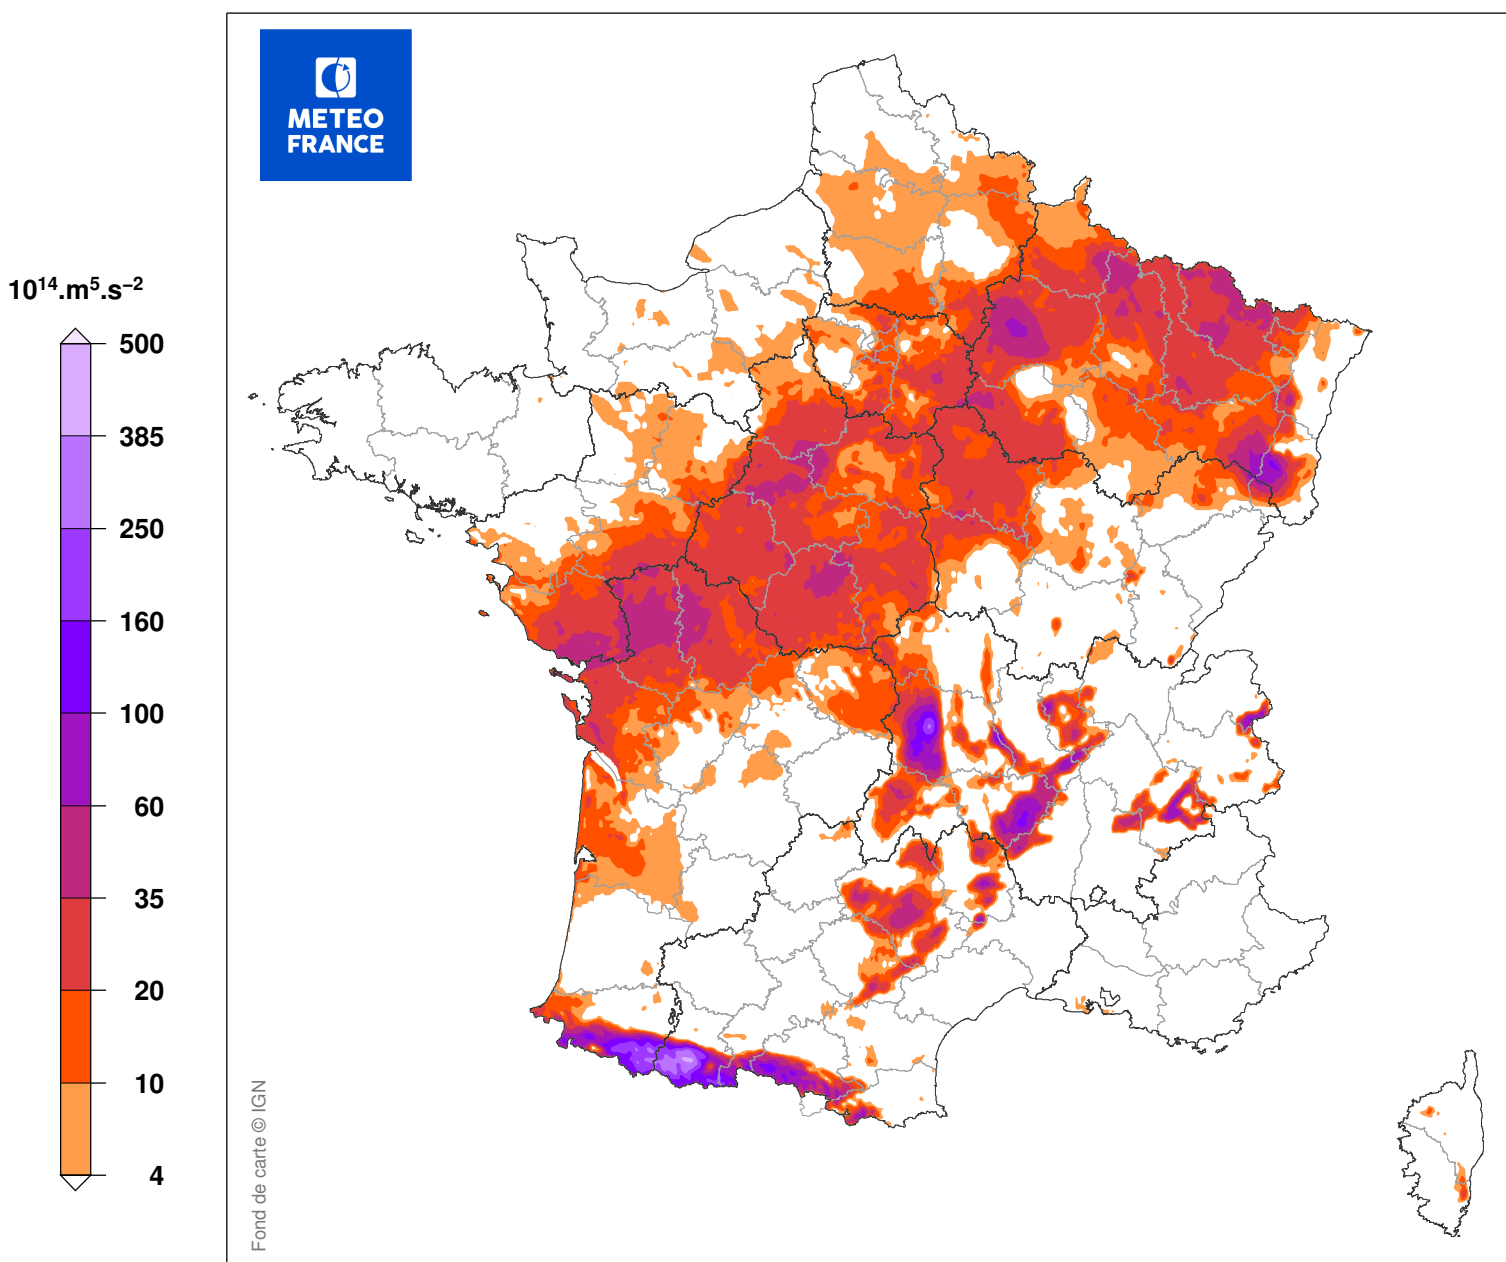

INDICE DE SEVERITE DE LA TEMPETE XYNTHIA

du 27/02/2010 à 13 UTC au 28/02/2010 à 16 UTC

Carte produite le 11/09/2018