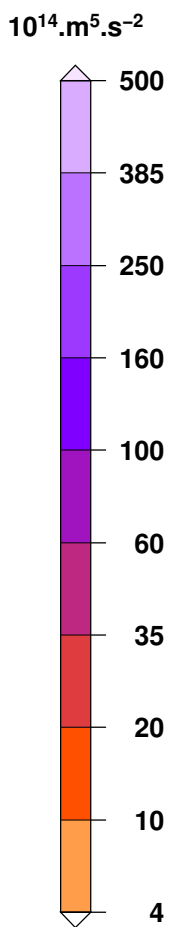

INDICE DE SEVERITE DE LA TEMPETE

Du 27/02/2010 à 13 UTC au 28/02/2010 à 16 UTC

Fond de carte © IGN