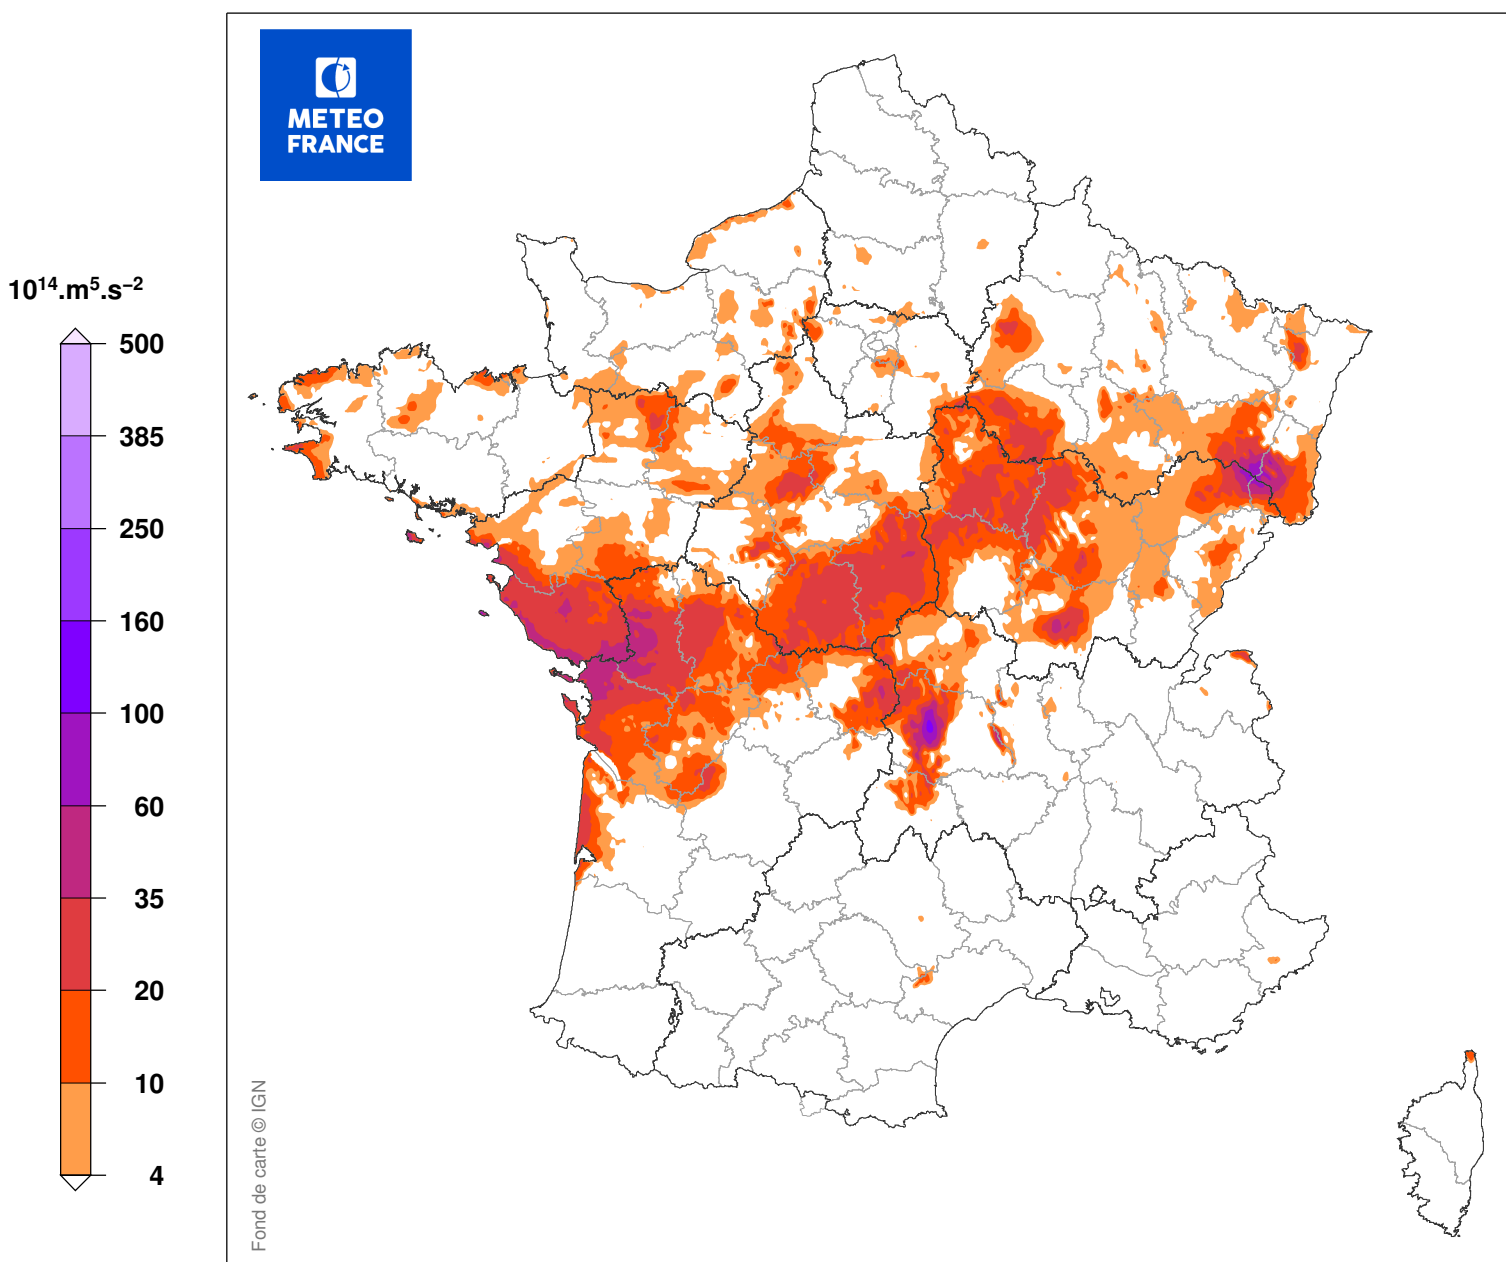

INDICE DE SEVERITE DE LA TEMPETE QUINTEN

du 09/02/2009 à 18 UTC au 10/02/2009 à 11 UTC

Carte produite le 11/09/2018