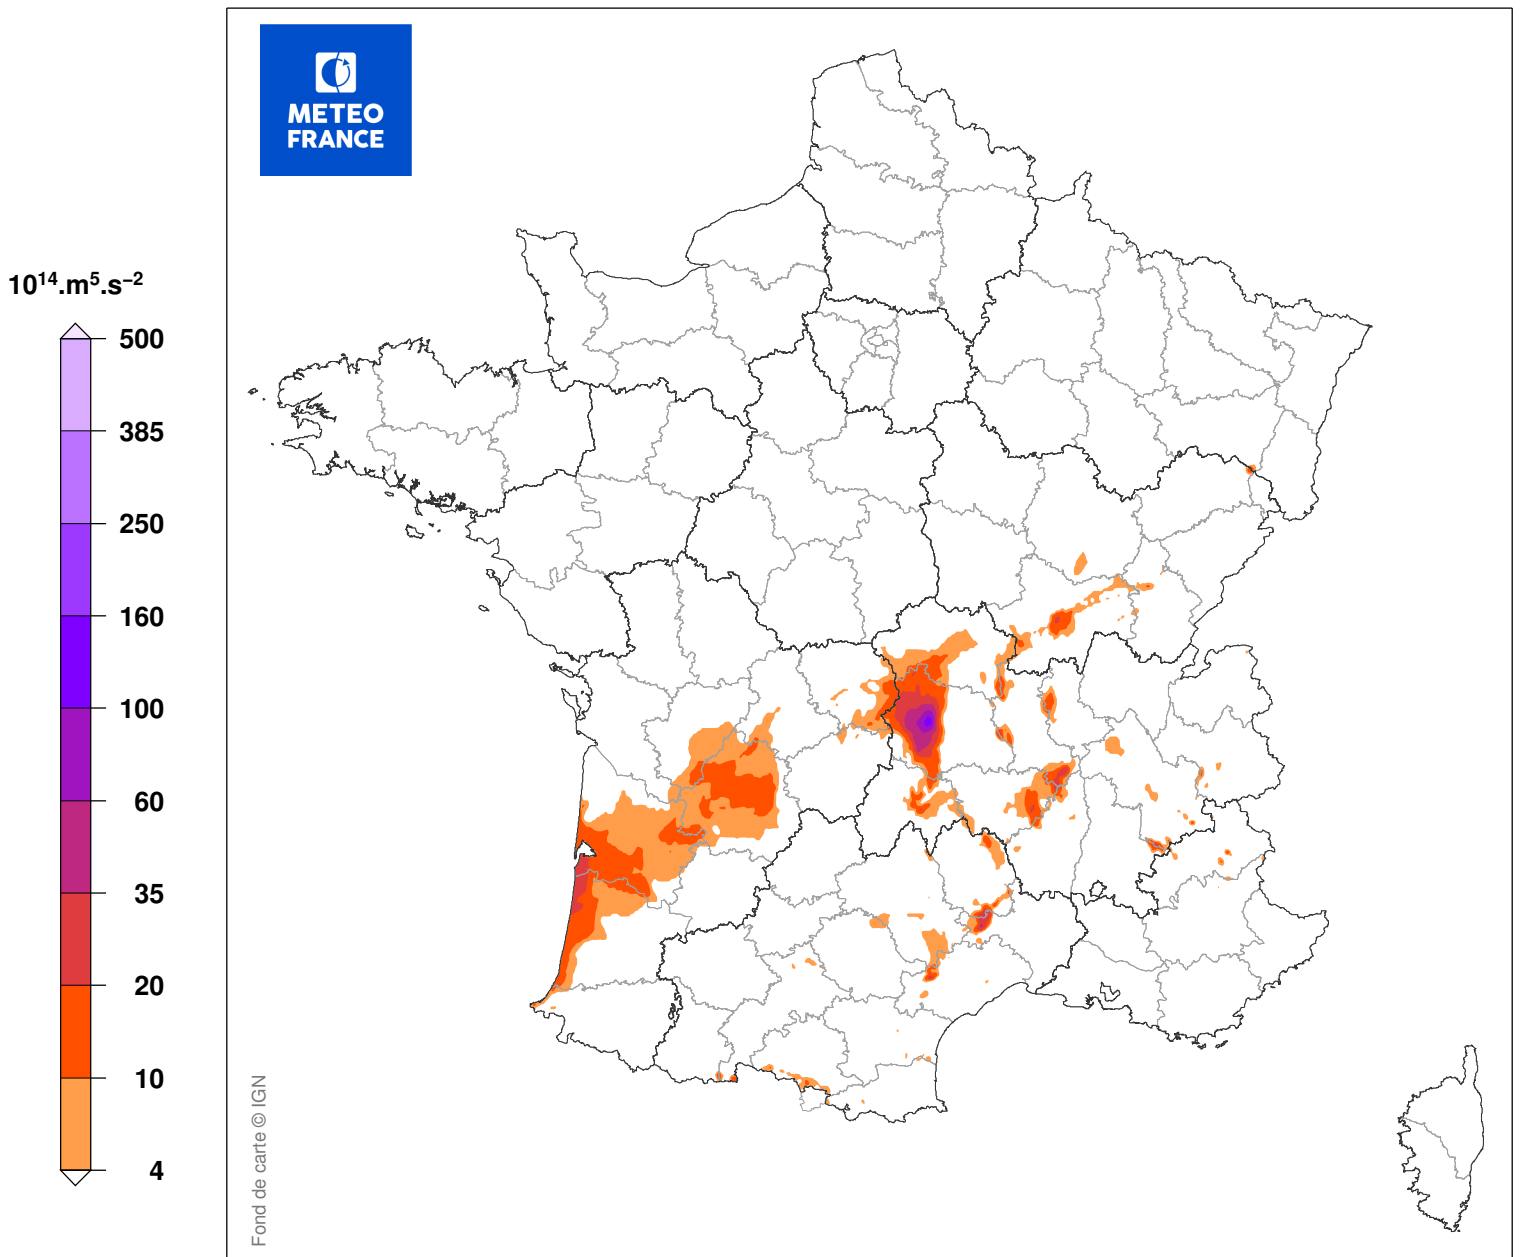

INDICE DE SEVERITE DE LA TEMPETE RENATE

du 03/10/2006 à 03 UTC au 03/10/2006 à 15 UTC

Carte produite le 11/09/2018