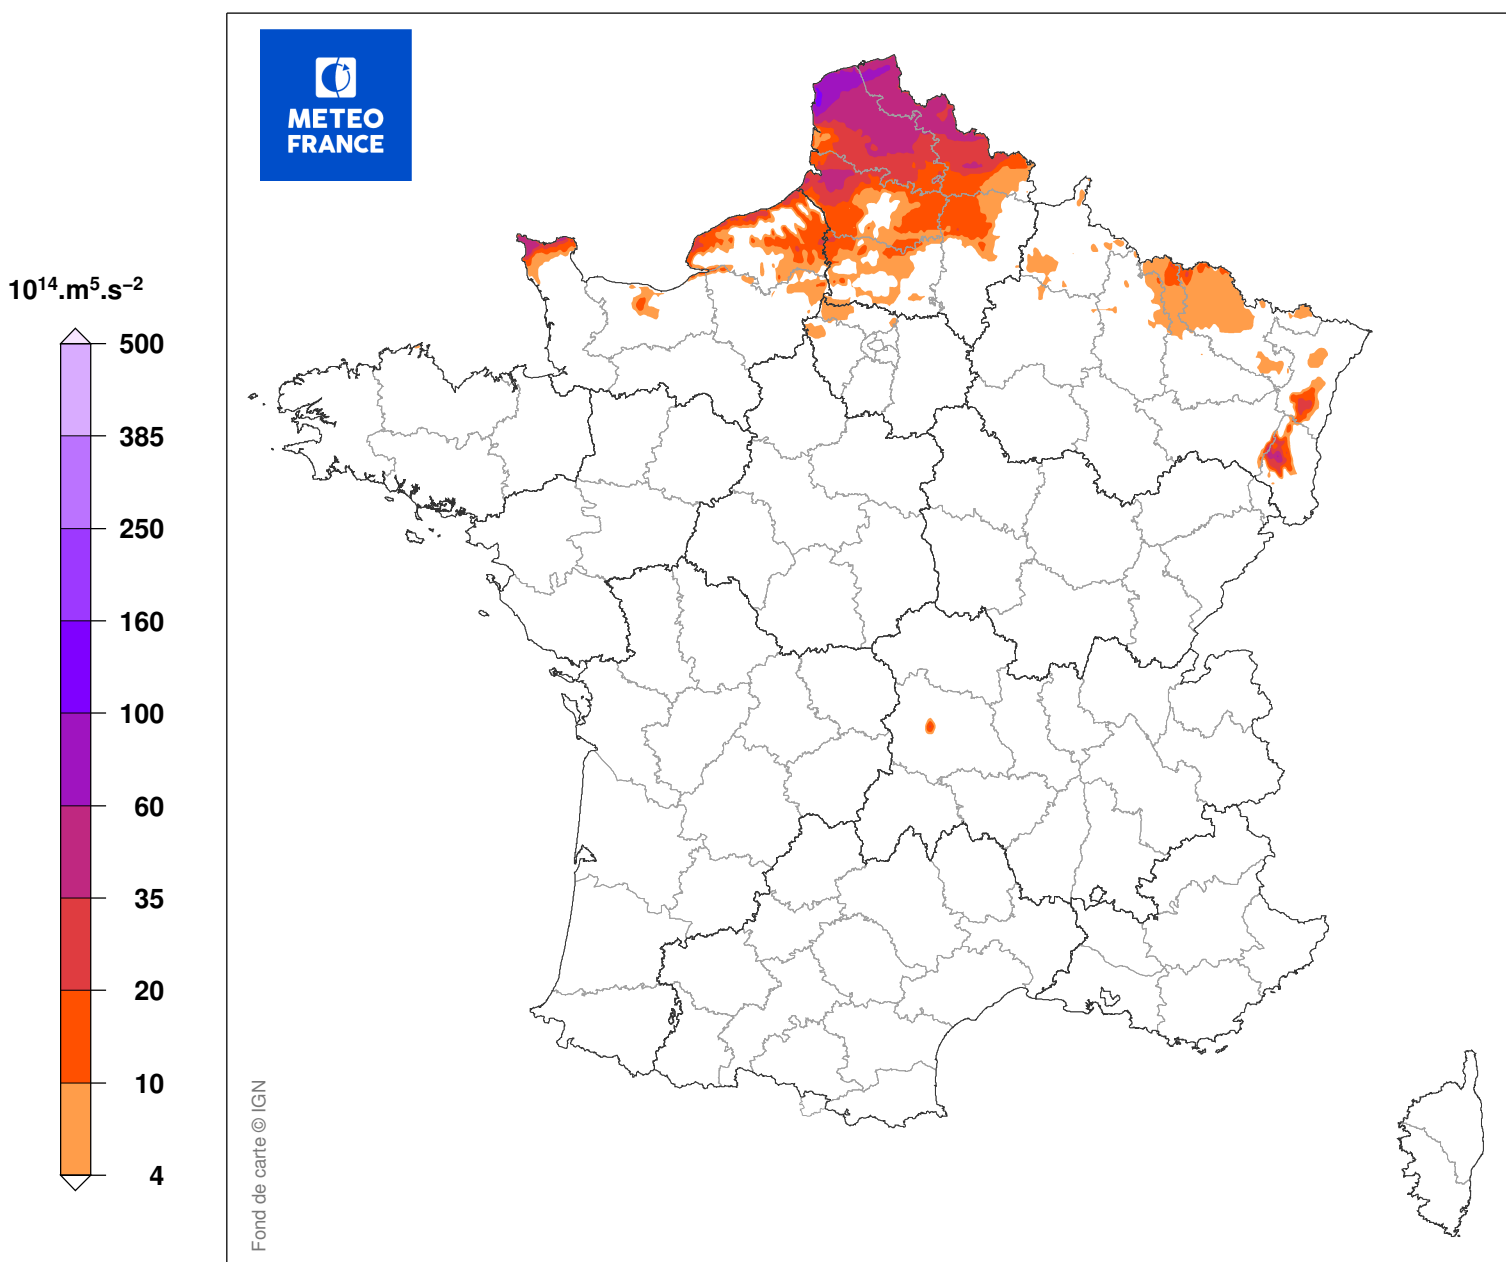

INDICE DE SEVERITE DE LA TEMPETE JEANNETT

du 27/10/2002 à 05 UTC au 27/10/2002 à 18 UTC

Carte produite le 11/09/2018