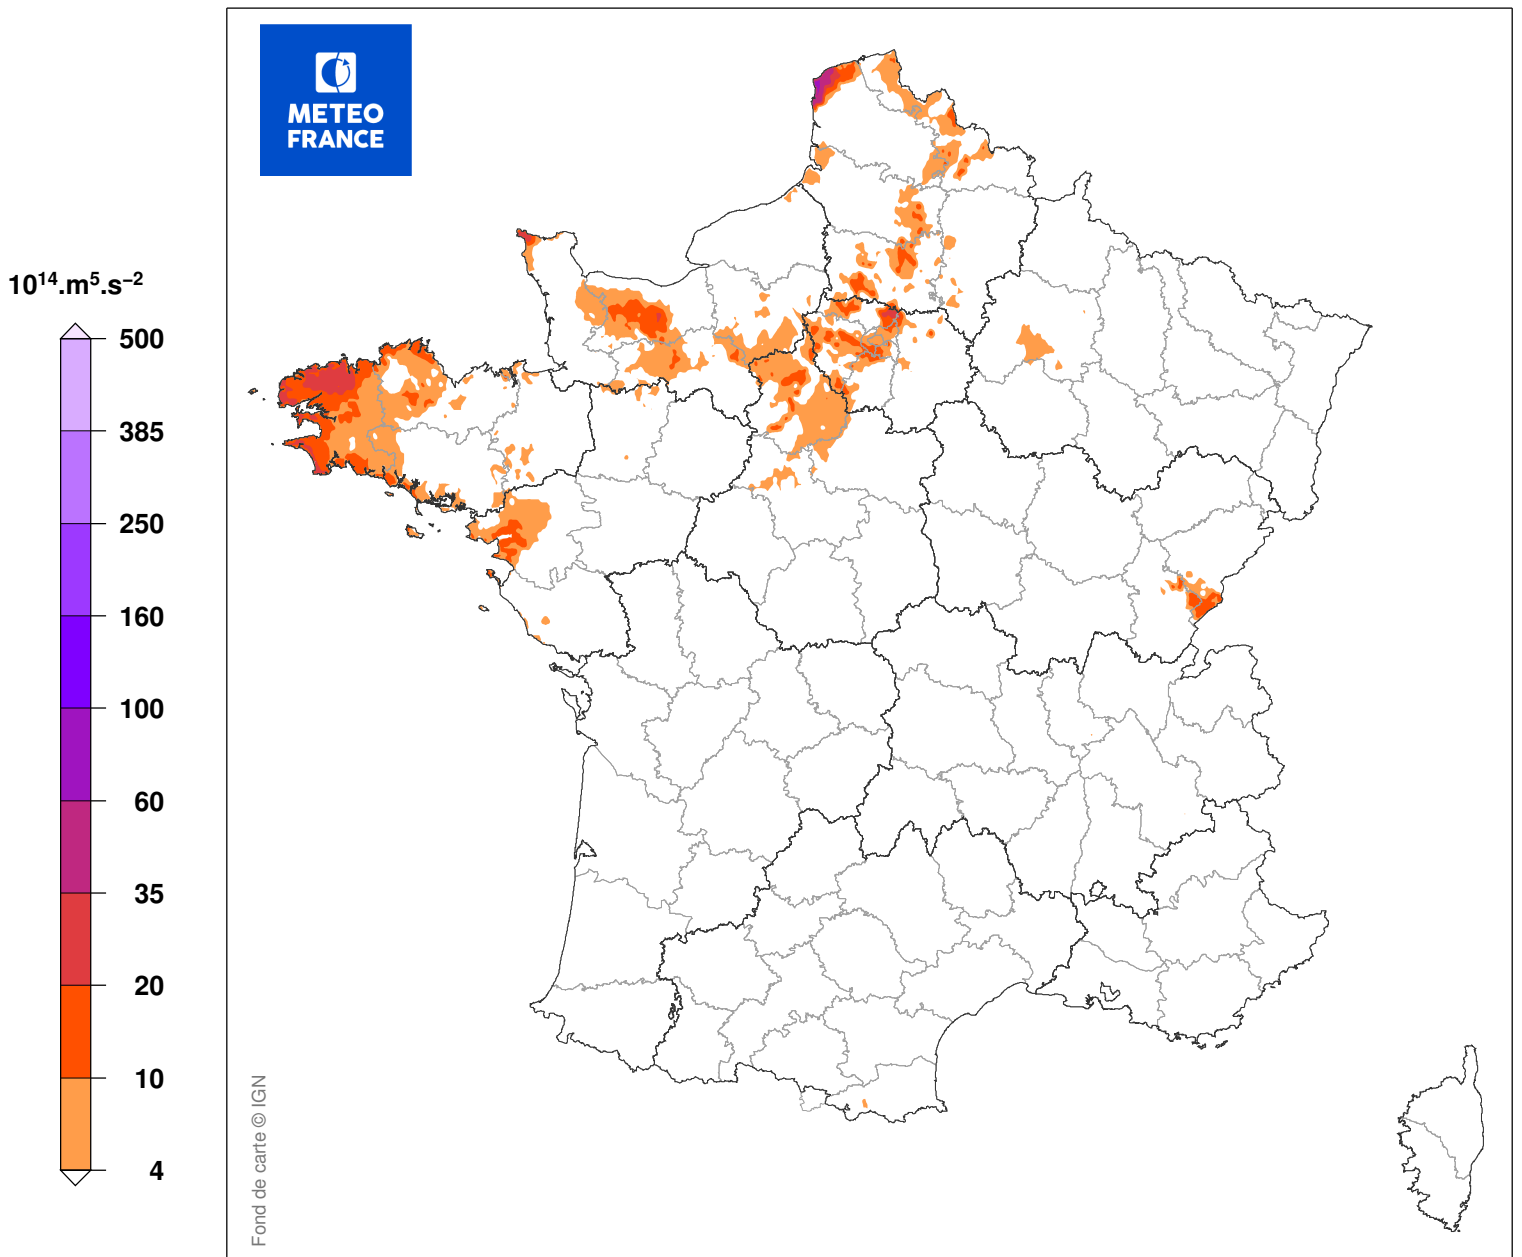

INDICE DE SEVERITE DE LA TEMPETE ORATIA

du 30/10/2000 à 01 UTC au 30/10/2000 à 14 UTC

Carte produite le 11/09/2018