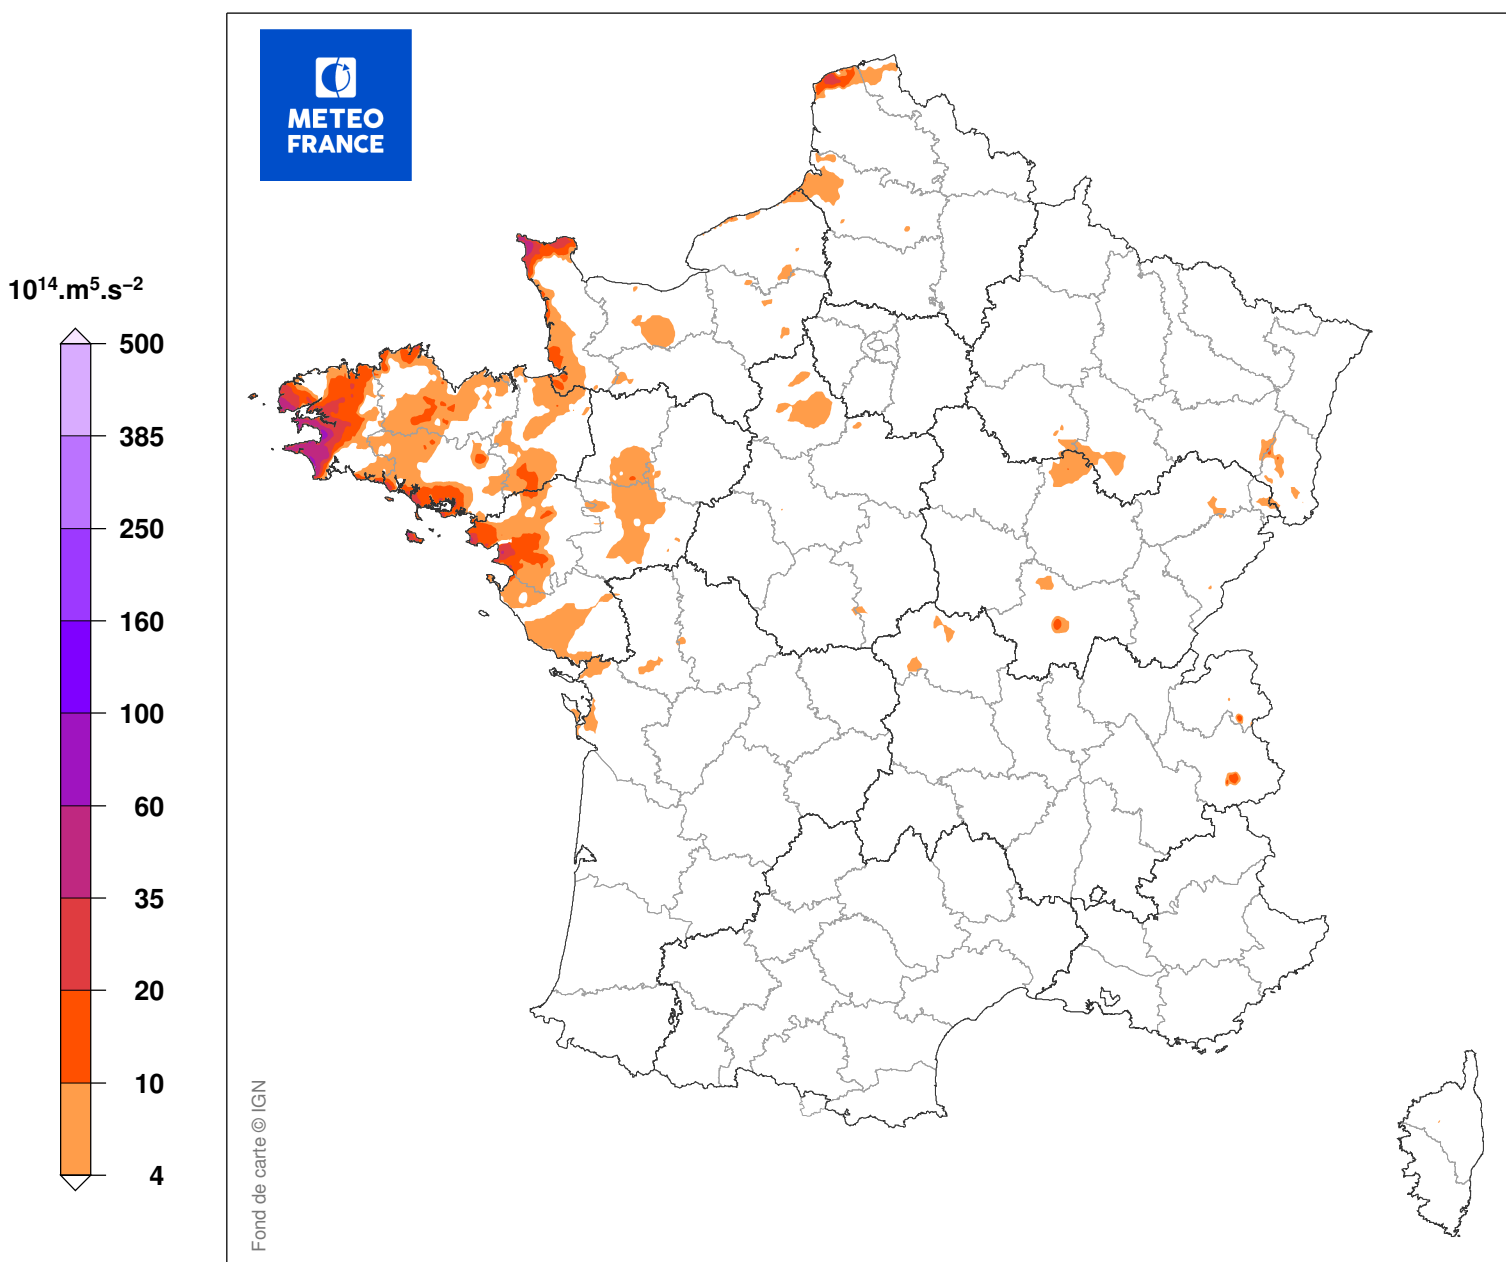

# INDICE DE SEVERITE DE LA TEMPETE

du 04/01/1998 à 06 UTC au 04/01/1998 à 22 UTC

Carte produite le 10/09/2018