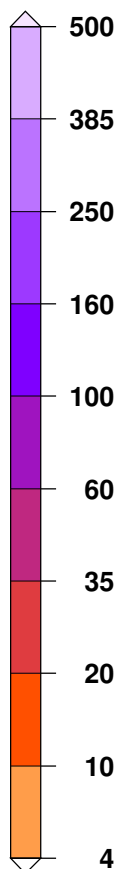

INDICE DE SEVERITE DE LA TEMPETE

Du 03/01/1998 à 10 UTC au 03/01/1998 à 17 UTC

$10^{14} \cdot \text{m}^5 \cdot \text{s}^{-2}$

Fond de carte © IGN