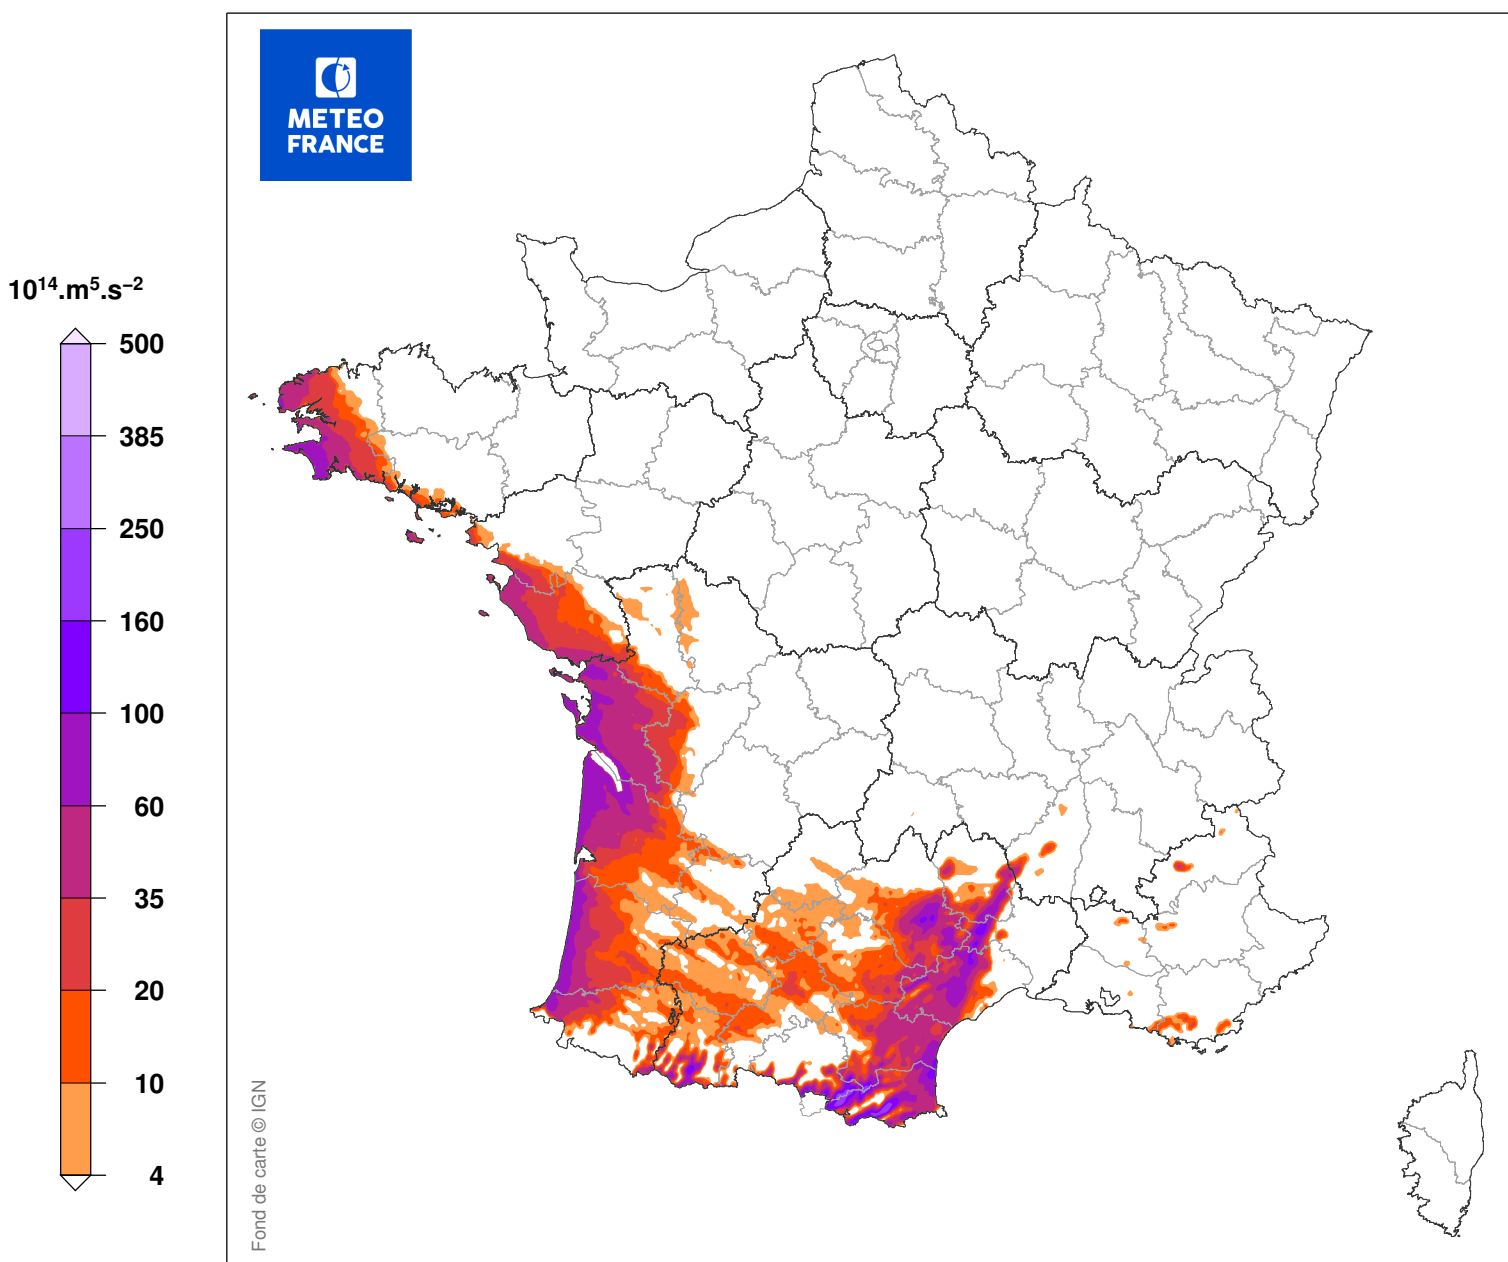

INDICE DE SEVERITE DE LA TEMPETE

du 07/02/1996 à 09 UTC au 08/02/1996 à 15 UTC

Carte produite le 10/09/2018