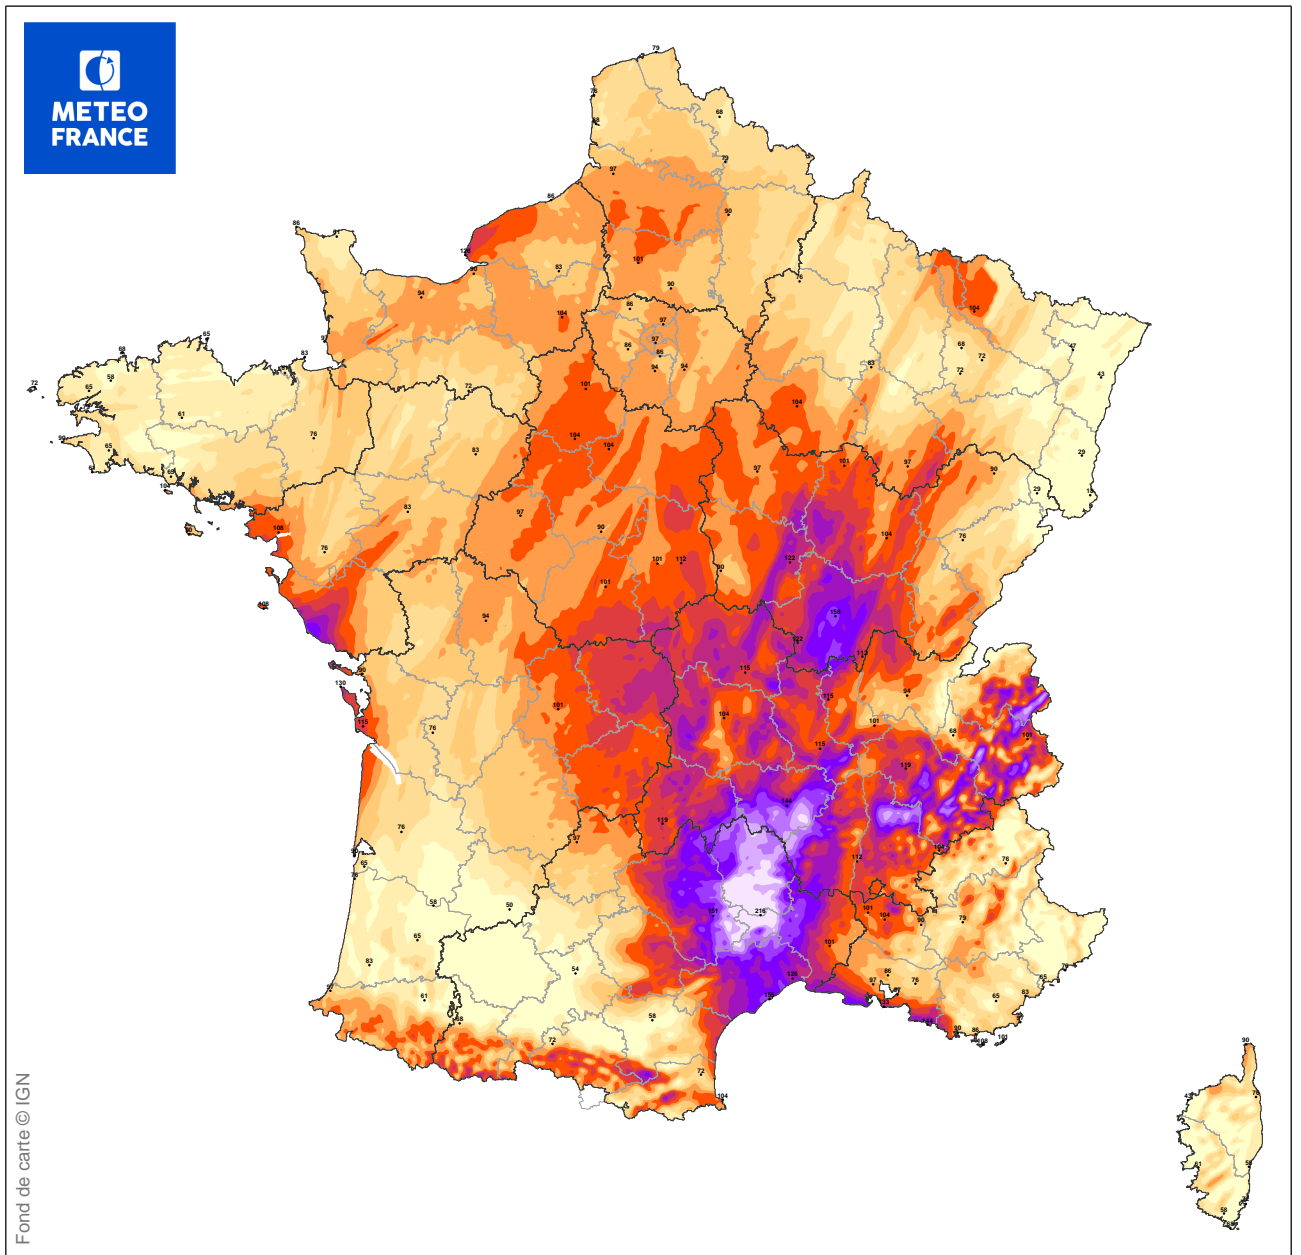

ESTIMATION DES RAFALES MAXIMALES

du 08/11/1982 à 00 UTC au 09/11/1982 à 00 UTC

Carte produite le 08/10/2018