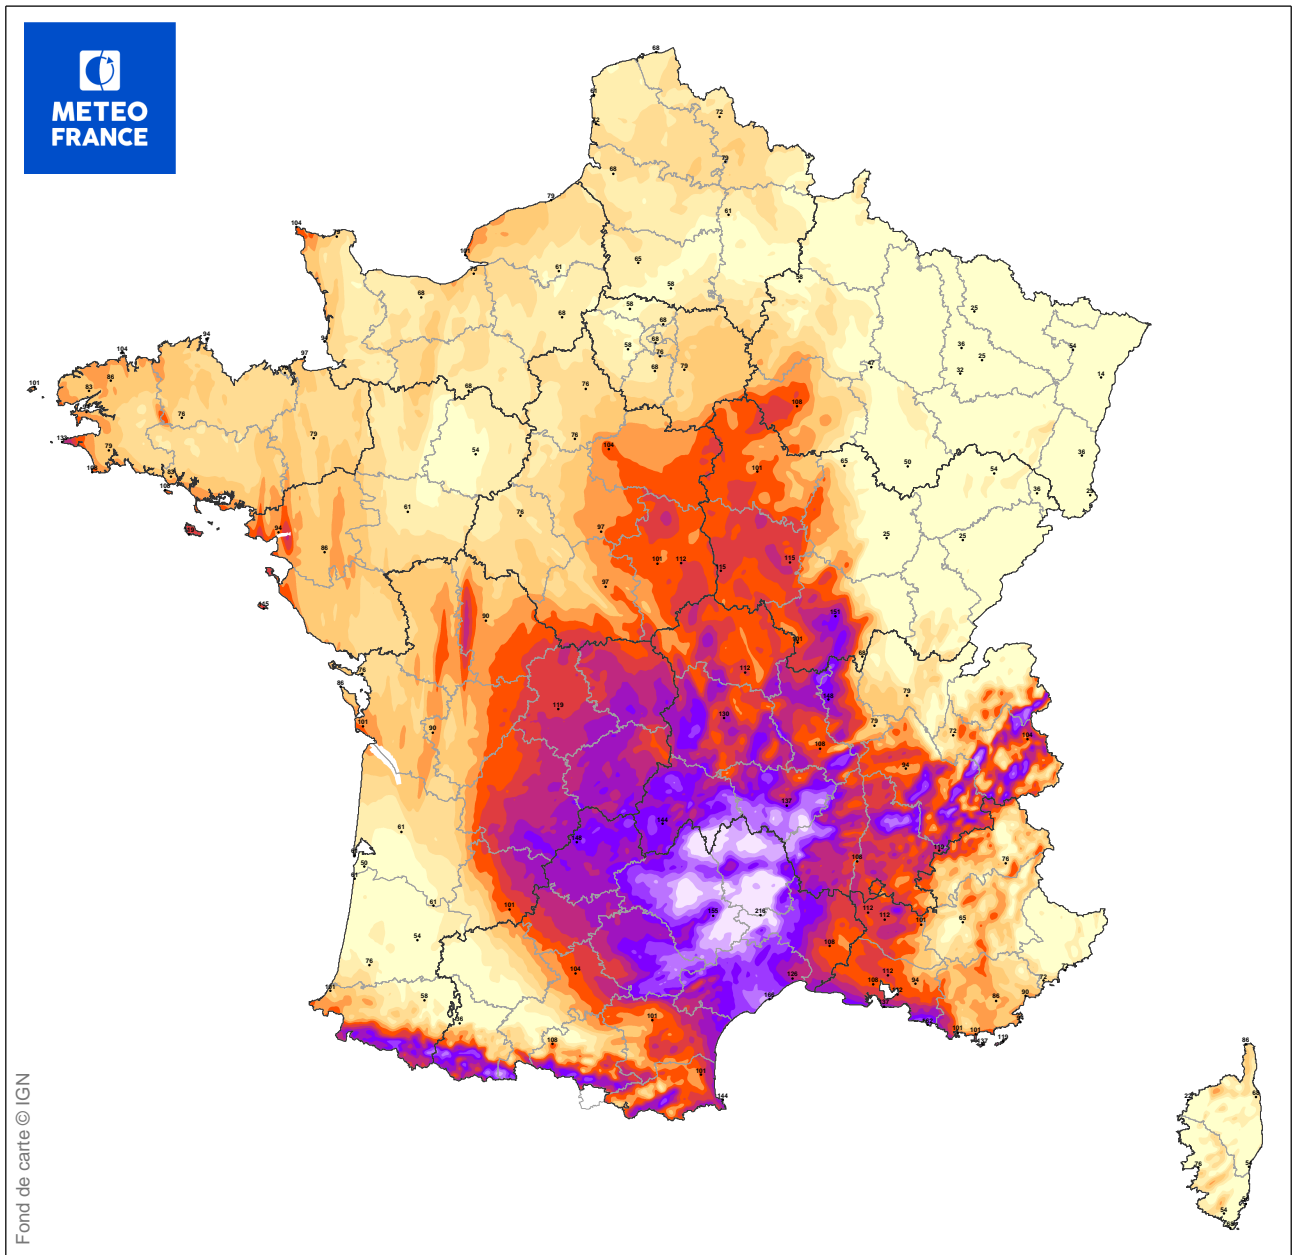

ESTIMATION DES RAFALES MAXIMALES

du 07/11/1982 à 00 UTC au 08/11/1982 à 00 UTC

Carte produite le 08/10/2018