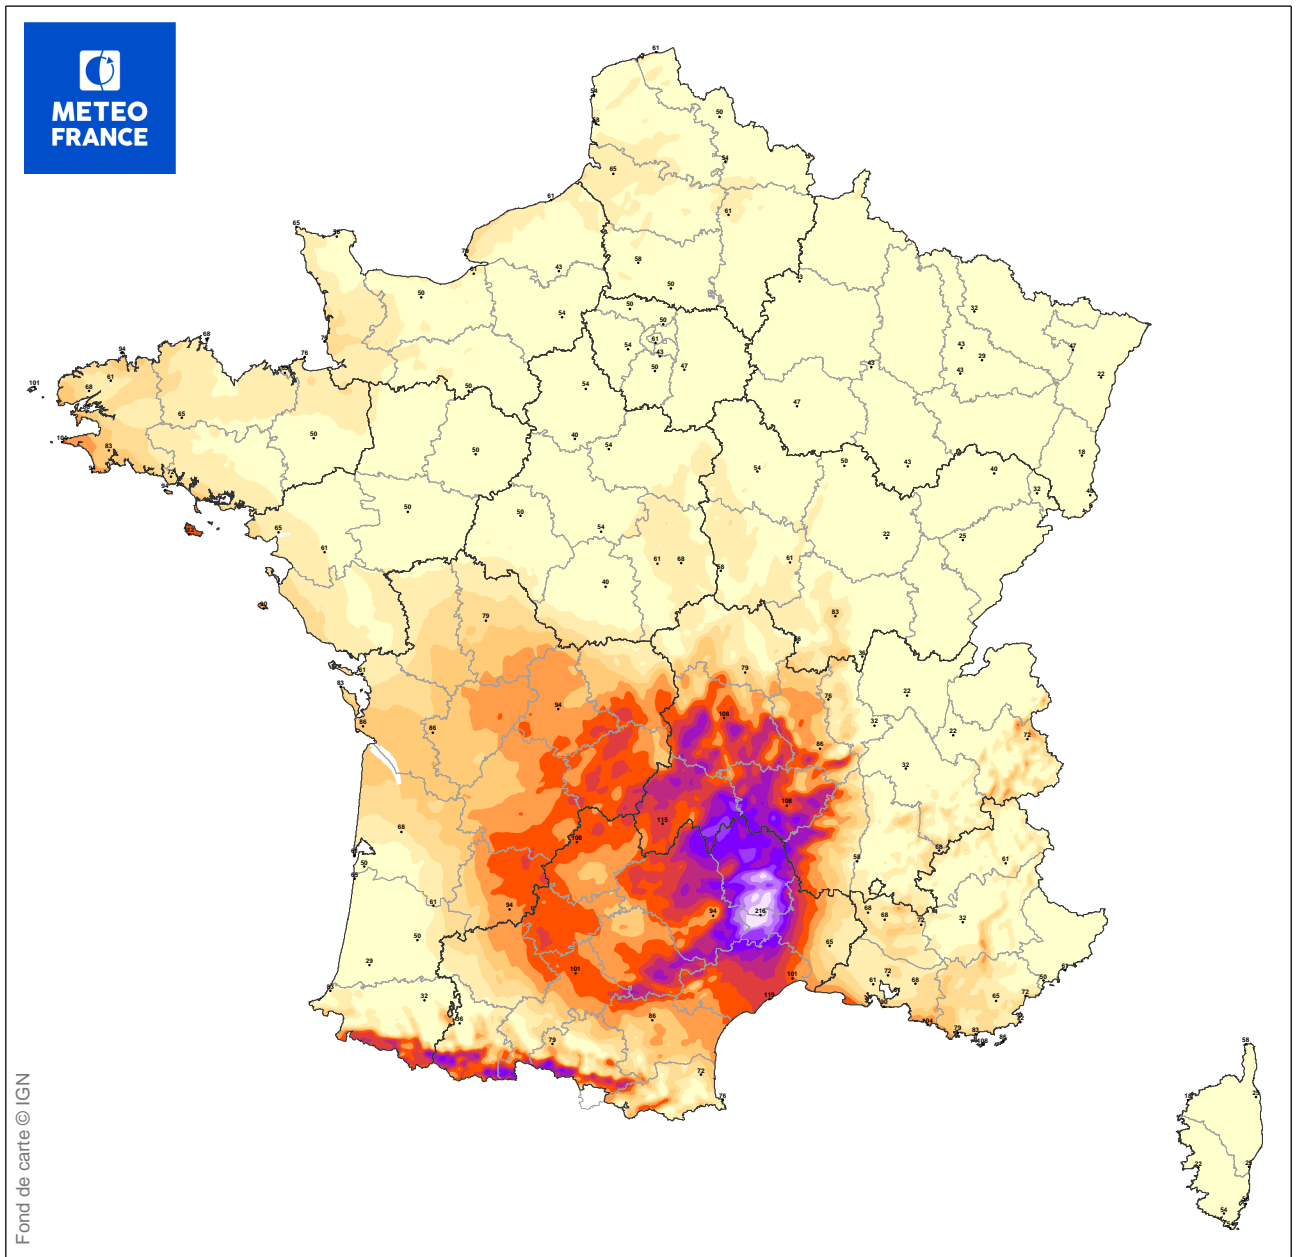

ESTIMATION DES RAFALES MAXIMALES

du 06/11/1982 à 00 UTC au 07/11/1982 à 00 UTC

Carte produite le 08/10/2018