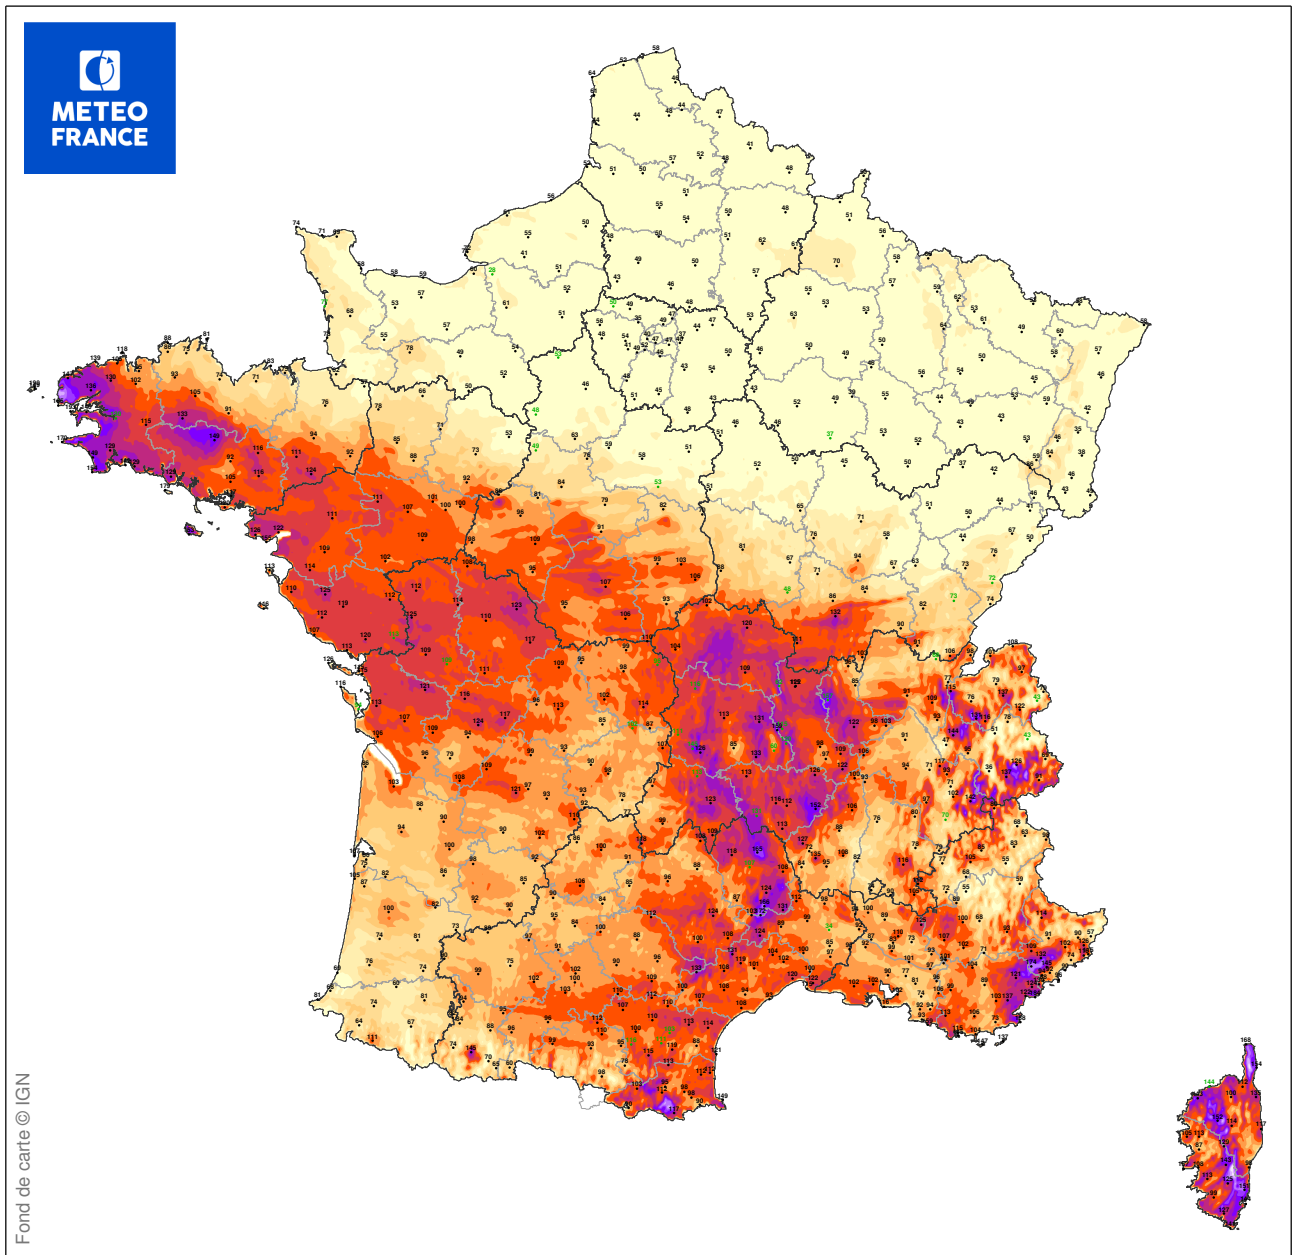

# ESTIMATION DES RAFALES MAXIMALES DE LA TEMPETE ZEUS

du 06/03/2017 à 04 UTC au 07/03/2017 à 04 UTC

Les observations pointées en vert correspondent au maximum issu d'une série incomplète sur la période

Carte produite le 11/09/2018 à 17h 31 UTC