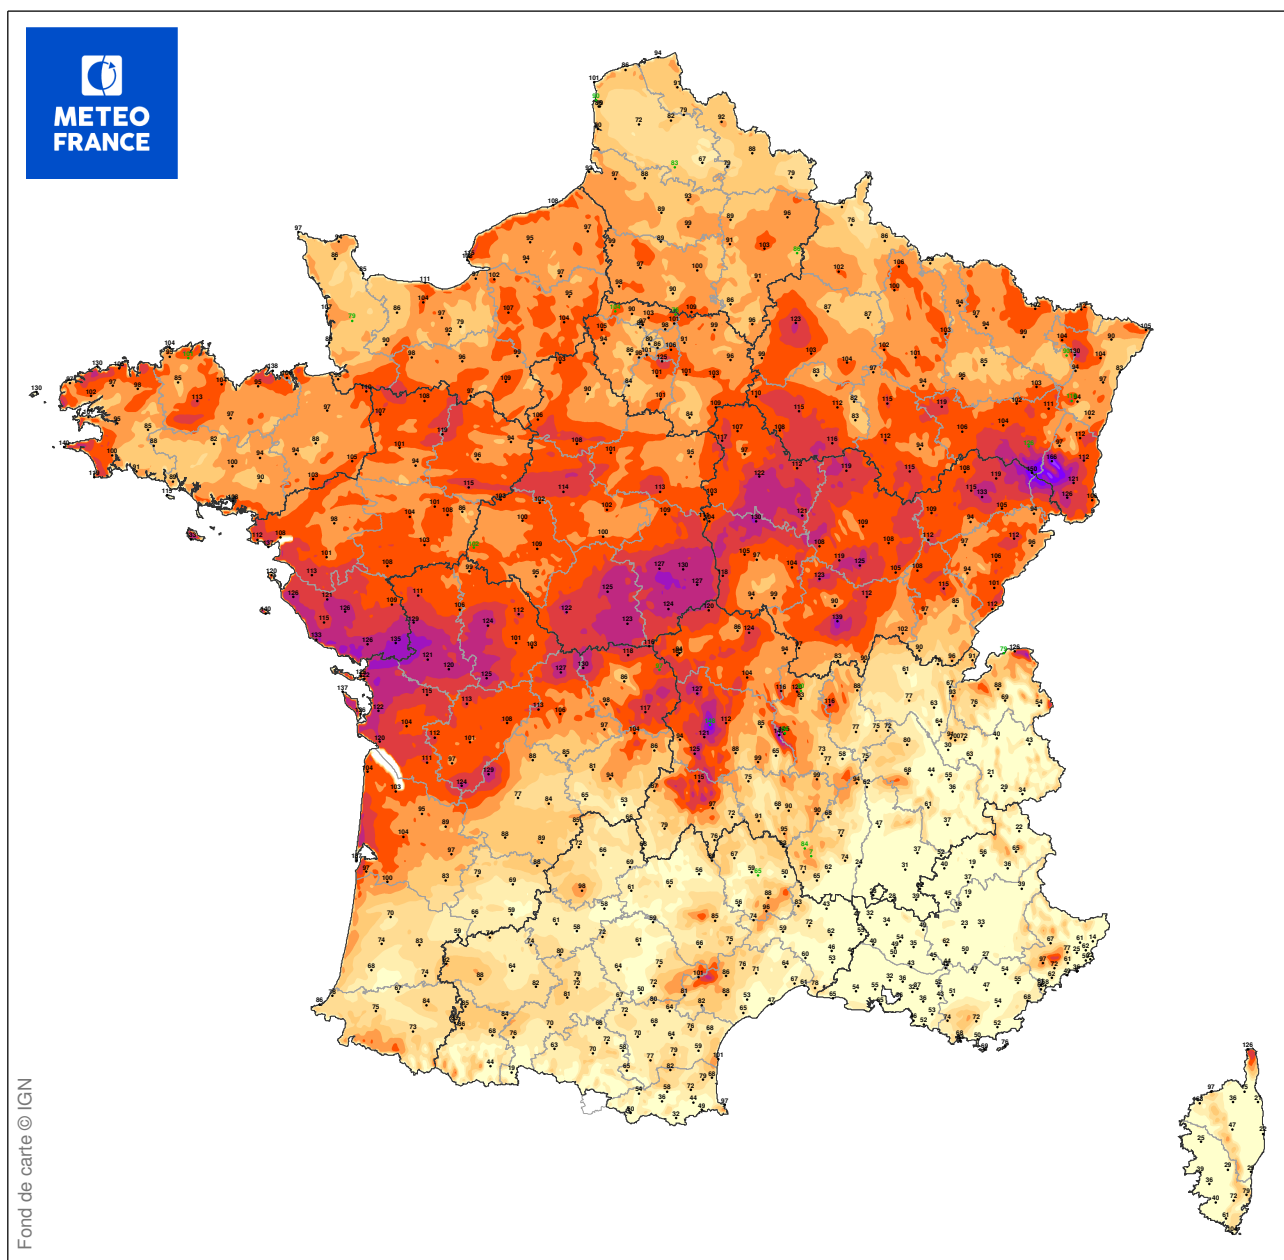

ESTIMATION DES RAFALES MAXIMALES DE LA TEMPETE QUINTEN

du 09/02/2009 à 18 UTC au 10/02/2009 à 11 UTC

Les observations pointées en vert correspondent au maximum issu d'une série incomplète sur la période

Carte produite le 11/09/2018 à 06h 18 UTC