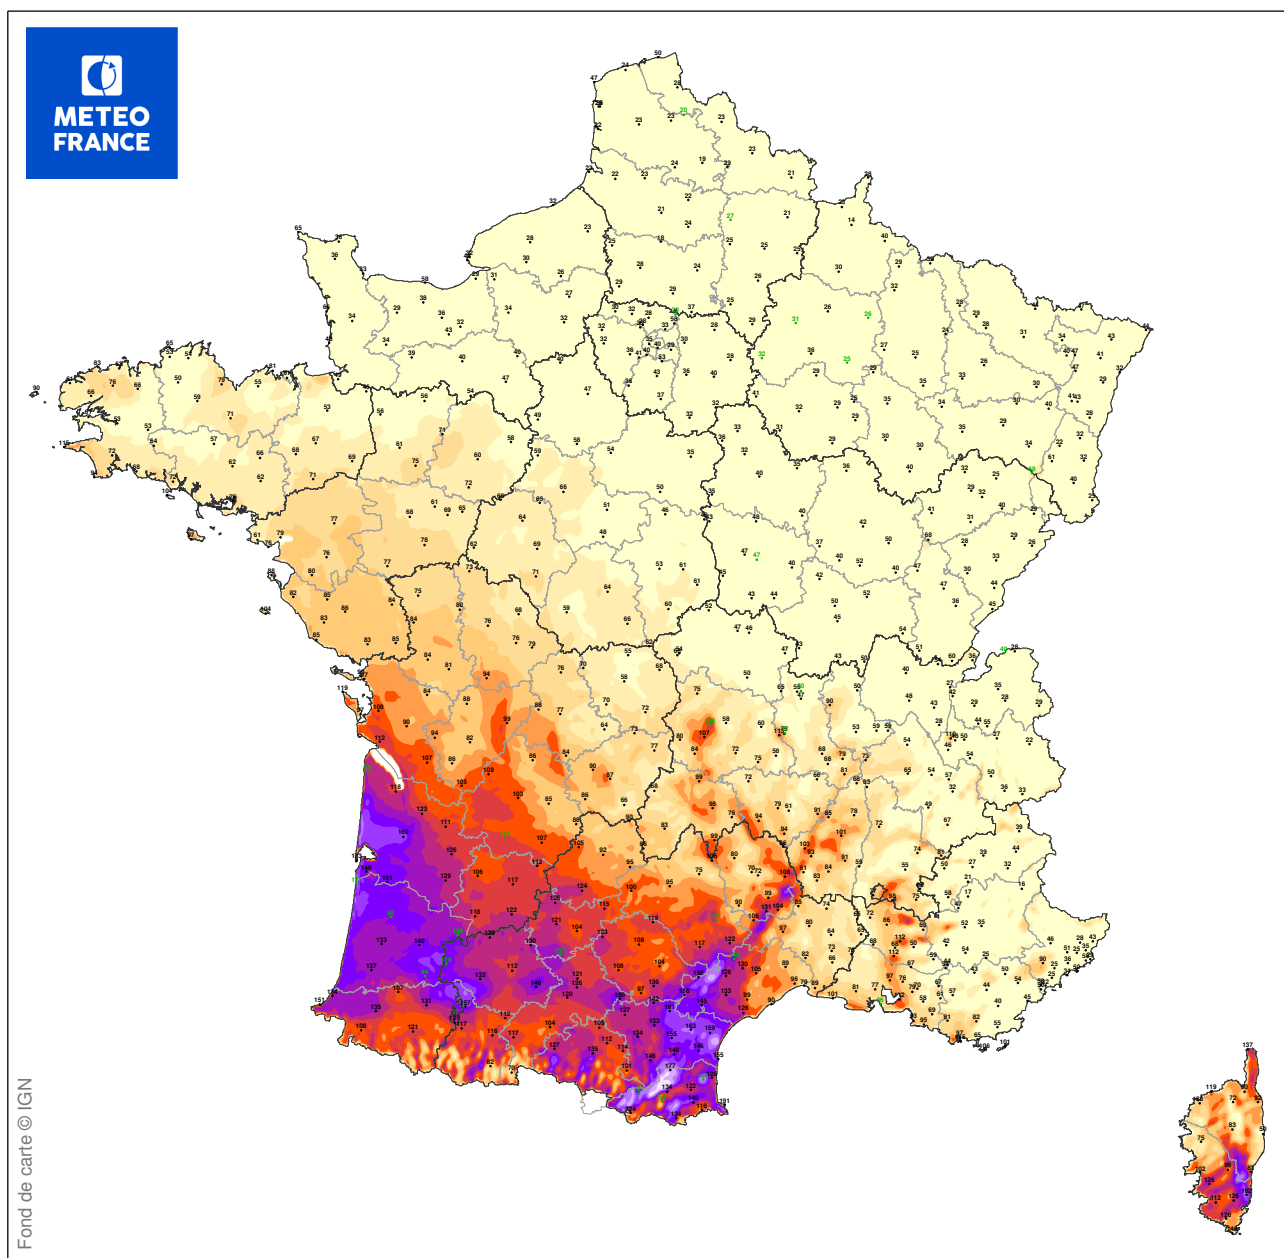

# ESTIMATION DES RAFALES MAXIMALES DE LA TEMPETE KLAUS

du 24/01/2009 à 00 UTC au 24/01/2009 à 22 UTC

Les observations pointées en vert correspondent au maximum issu d'une série incomplète sur la période

Carte produite le 11/09/2018 à 06h 03 UTC