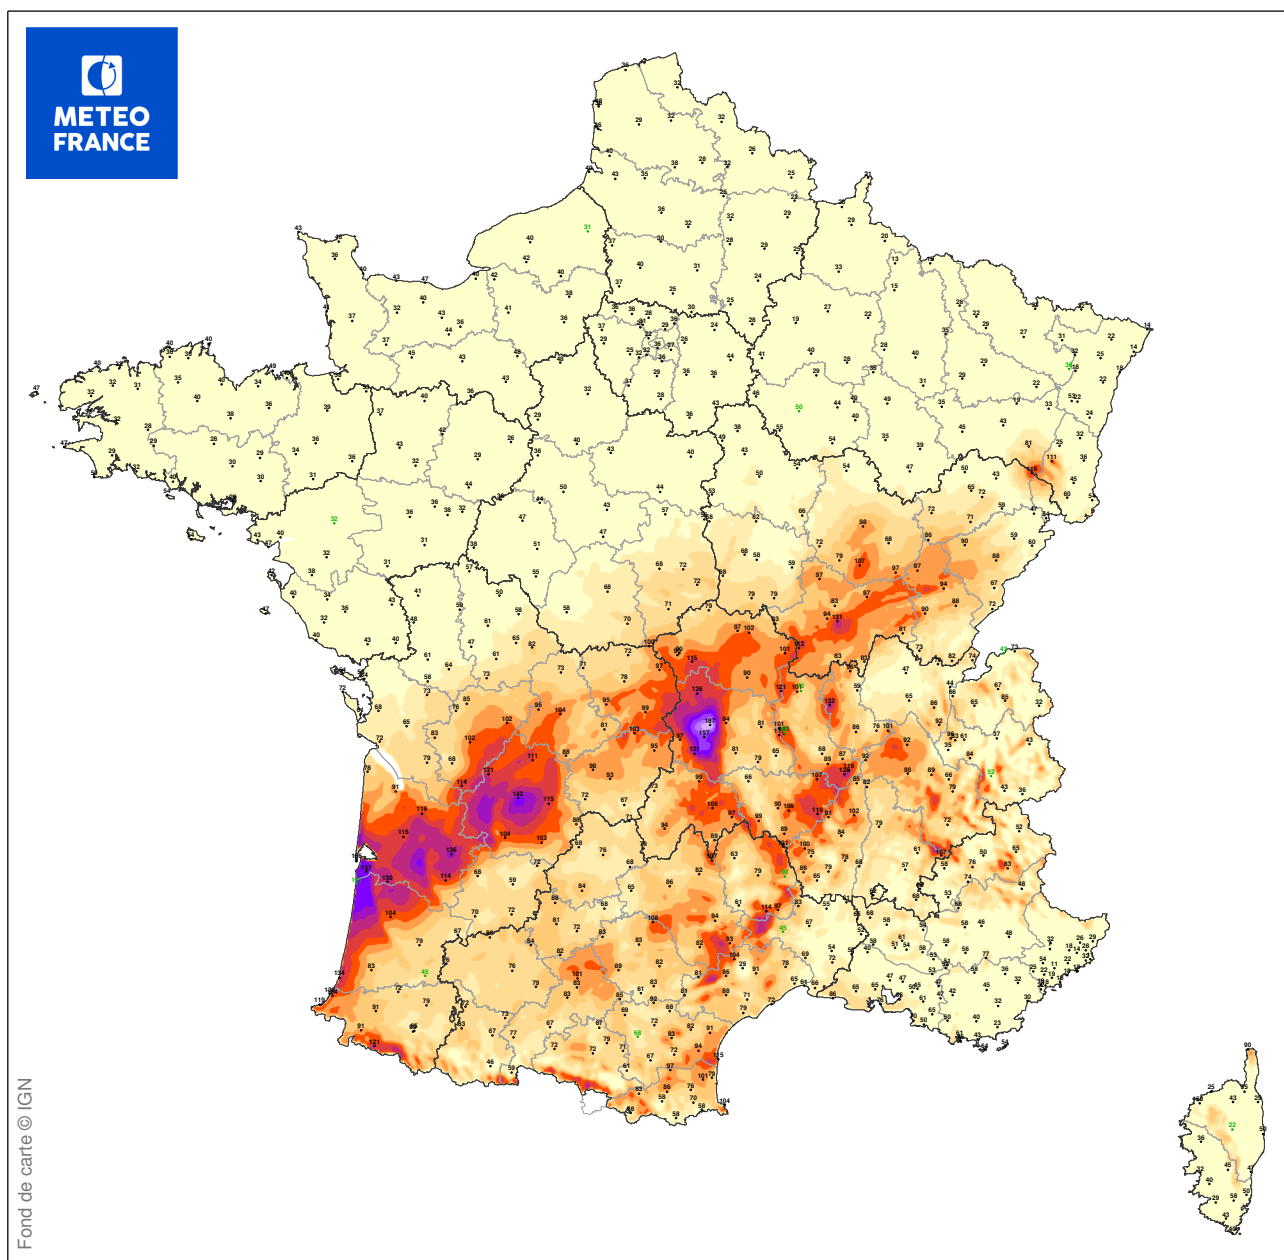

ESTIMATION DES RAFALES MAXIMALES DE LA TEMPETE RENATE

du 03/10/2006 à 03 UTC au 03/10/2006 à 15 UTC

Les observations pointées en vert correspondent au maximum issu d'une série incomplète sur la période

Carte produite le 11/09/2018 à 03h 29 UTC