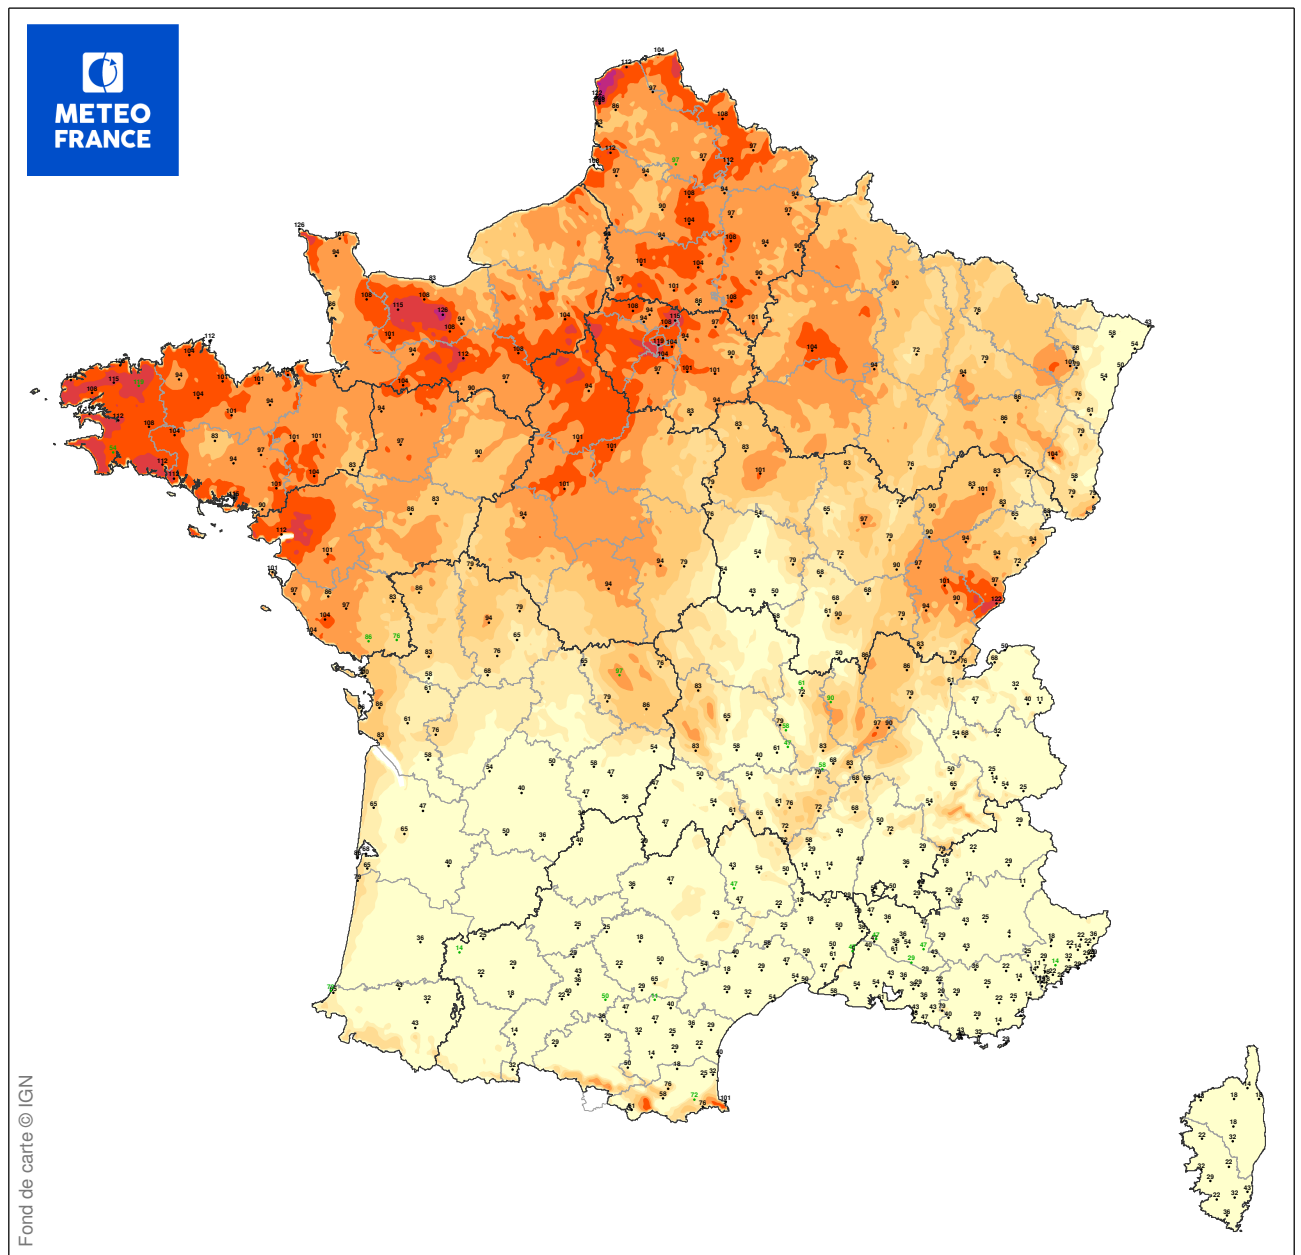

ESTIMATION DES RAFALES MAXIMALES DE LA TEMPETE ORATIA

du 30/10/2000 à 01 UTC au 30/10/2000 à 14 UTC

Les observations pointées en vert correspondent au maximum issu d'une série incomplète sur la période

Carte produite le 11/09/2018 à 00h 53 UTC